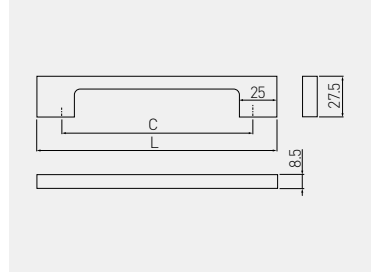

Uchwyt UZ-819
Handle UZ-819
Ручка UZ-819

C mm	L mm						
C	L	chrom chrome хром	satyna satin сатин	aluminium aluminium алюминий	stal szczotkowana brushed steel шлифованная сталь	antyczne srebro antique silver античное серебро	ZnAl
96	129	UZ-819096-01	UZ-819096-02	UZ-819096-05	UZ-819096-06	UZ-819096-07D	
128	161	UZ-819128-01	UZ-819128-02	UZ-819128-05	UZ-819128-06	UZ-819128-07D	
160	193	UZ-819160-01	UZ-819160-02	UZ-819160-05	UZ-819160-06	UZ-819160-07D	
192	225	UZ-819192-01	UZ-819192-02	UZ-819192-05	UZ-819192-06	UZ-819192-07D	
256	289	UZ-819256-01	UZ-819256-02	UZ-819256-05	UZ-819256-06	UZ-819256-07D	
320	353	UZ-819320-01	UZ-819320-02	UZ-819320-05	UZ-819320-06	UZ-819320-07D	

C mm	L mm						
C	L	biały white белый	czarny black чёрный	czarny chrom black chrome чёрный хром	antyczna miedź antique copper античная медь		ZnAl
96	129	UZ-819096-10	UZ-819096-20	UZ-819096-12	UZ-819096-14		
128	161	UZ-819128-10	UZ-819128-20	UZ-819128-12	UZ-819128-14		
160	193	UZ-819160-10	UZ-819160-20	UZ-819160-12	UZ-819160-14		
192	225	UZ-819192-10	UZ-819192-20	UZ-819192-12	UZ-819192-14		
256	289	UZ-819256-10	UZ-819256-20	UZ-819256-12	UZ-819256-14		
320	353	UZ-819320-10	UZ-819320-20	UZ-819320-12	UZ-819320-14		