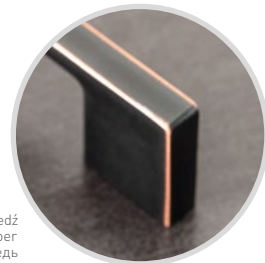

Uchwyt UZ-819
Handle UZ-819
Ручка UZ-819

C mm	L mm						
C	L	chrom chrome хром	satyna satin сатин	aluminium aluminium алюминий	stal szczotkowana brushed steel шлифованная сталь	antyczne srebro antique silver античное серебро	ZnAl
96	129	UZ-819096-01	UZ-819096-02	UZ-819096-05	UZ-819096-06	UZ-819096-07D	
128	161	UZ-819128-01	UZ-819128-02	UZ-819128-05	UZ-819128-06	UZ-819128-07D	
160	193	UZ-819160-01	UZ-819160-02	UZ-819160-05	UZ-819160-06	UZ-819160-07D	
192	225	UZ-819192-01	UZ-819192-02	UZ-819192-05	UZ-819192-06	UZ-819192-07D	
256	289	UZ-819256-01	UZ-819256-02	UZ-819256-05	UZ-819256-06	UZ-819256-07D	
320	353	UZ-819320-01	UZ-819320-02	UZ-819320-05	UZ-819320-06	UZ-819320-07D	

C mm	L mm						
C	L	biały white белый	czarny black чёрный	czarny chrom black chrome чёрный хром	antyczna miedź antique copper античная медь		ZnAl
96	129	UZ-819096-10	UZ-819096-20	UZ-819096-12	UZ-819096-14		
128	161	UZ-819128-10	UZ-819128-20	UZ-819128-12	UZ-819128-14		
160	193	UZ-819160-10	UZ-819160-20	UZ-819160-12	UZ-819160-14		
192	225	UZ-819192-10	UZ-819192-20	UZ-819192-12	UZ-819192-14		
256	289	UZ-819256-10	UZ-819256-20	UZ-819256-12	UZ-819256-14		
320	353	UZ-819320-10	UZ-819320-20	UZ-819320-12	UZ-819320-14		